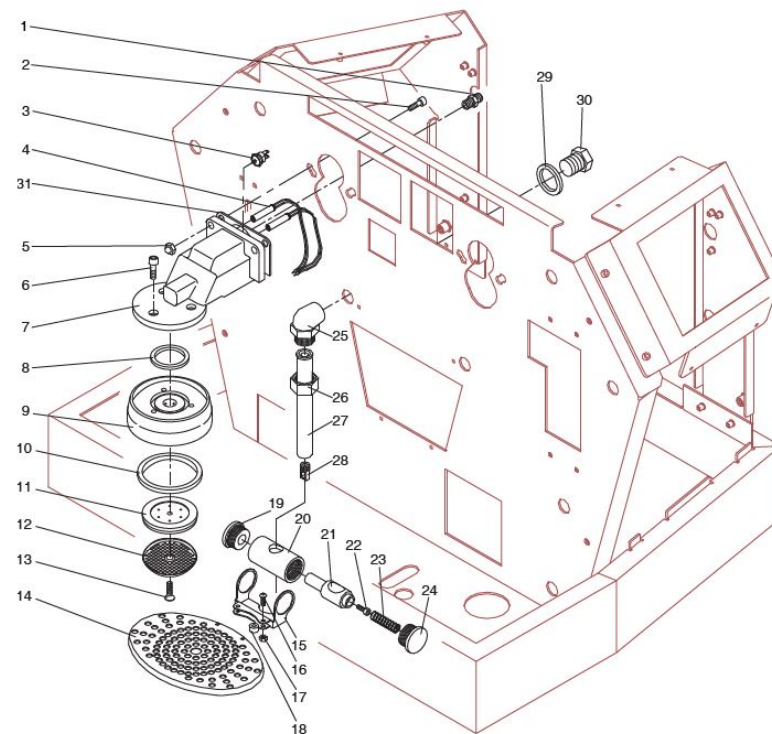

TABLE 6A  
GALATEA Mod. DE

**BEZZERA****GALATEA**TABLE 6A  
GALATEA Mod. DE

POS	CODE	DESCRIPTION
30	5226406	PLUG 1/2
31	7493013	GASKET BZ07 GROUP

**BEZZERA****GALATEA**TABLE 6A  
GALATEA Mod. DE

TABLE 6  
GALATEA Mod. MN