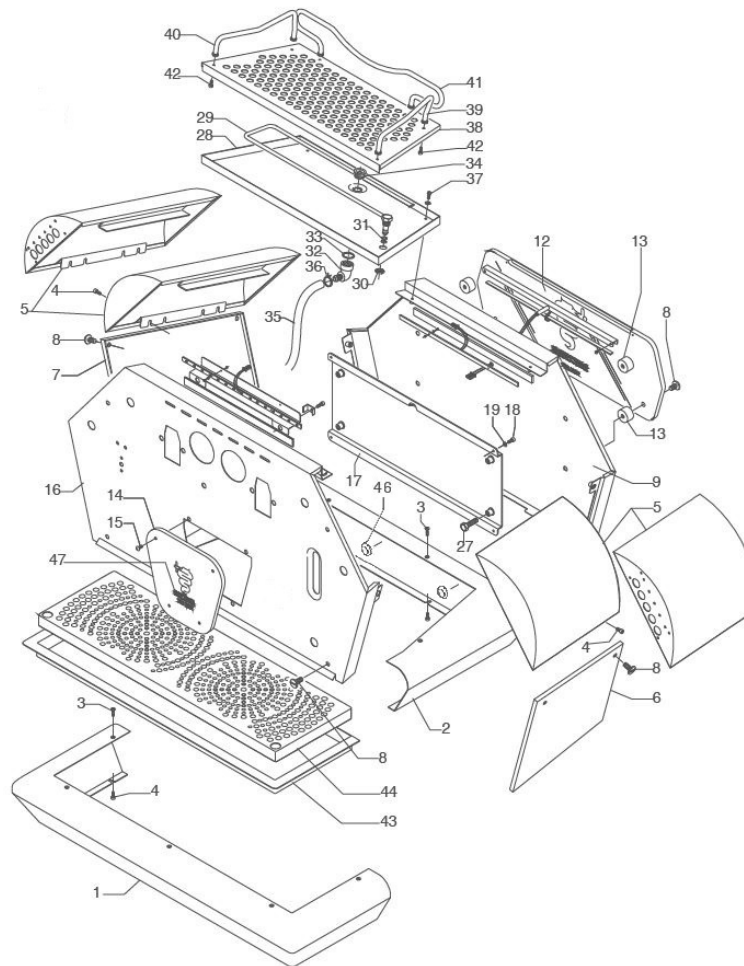

# GALATEA

**COD. 9942027.08**

**REV. 00**

**BEZZERA**

**GALATEA**

TABLE 1  
GALATEA Mod. MN-DE

POS	CODE	DESCRIPTION
1	5074423DL	FRONT BASEMENT FRONTAL POL.
2	5074424DL	REAR BASEMENT FRONTAL RETRO POL.
3	7817801	SCREW TPS M4X16 DIN 7688 A2
4	7816002	SCREW TCEI M4X12 UNI 5931 A2
5	5340500LL	RIGHT-LEFT LATERAL SIDE MN VERSION
5	5340511LL	SIDE RIGHT/LEFT BACK SUPP.DE+ISOL
6	5073628LW	RIGHT LATERAL SIDE
7	5073629LW	LEFT LATERAL SIDE
8	5227003NE	SCREW M8 X 18 OT NICKEL-PLATED
9	5961532	CENTRAL PANEL
12	5370002	REAR PANEL PLEXIGLASS
13	1R1322CM	SPACER M8 D20 H15 CHROMED
14	5093012LW	FRONT COVER
15	7819902	SCREW TTEI M4X20
16	5094247LL	GROUP FRONTAL
16	5094253LL	FRONTGRU.BACK DE 2GR WITH COMPASS
17	5015743LW	BACK CROSS FRAME 2GR
18	7819901	SCREW TTEI M4X12 ISO 7380 A2 INOX
19	7814001	WASHER D4 DIN 6798A A2
27	7816423	CREW TE M8X18 UNI5739 A2
28	5050617LW	CUPS-HEATER
29	5162179LL	STEAM CUP-HEATER PIPE
30	5221825	NUT M12 ES.15 H3.5 OT
31	7496023	GASKET OR 106 VITON
32	5224403.01	RUBBER-HOLDER D10 OT
33	5492022	GASKET D25 X 17 X 2 ASBESTOS FREE
34	5225230	FITTING 3/8
35	5194595	HOSE D15X10 L=500MM SILICONE (1-2GR)
36	7611502	CLAMP D14
37	7819908	SCREW TTEI M4X8

**BEZZERA**

**GALATEA**

TABLE 1  
GALATEA Mod. MN-DE

**BEZZERA****GALATEA**

TABLE 1  
GALATEA Mod. MN-DE

POS	CODE	DESCRIPTION
38	5074611LW	CUPS-HEATER GRID
39	5163184CM	RIGHT CUP-HEATER PIPE
40	5163185CM	LH CUP-HEATER PIPE
41	5163186CM	REAR CUP-HEATER EDGE PIPE
42	7816017	SCREW TCEI M4X6
43	5070653ST	TRAY POLISHED
44	5074610LW	GRID
46	7999904	ADHESIVE RUBBER TOP
47	5522502	LABLE BEZZERA