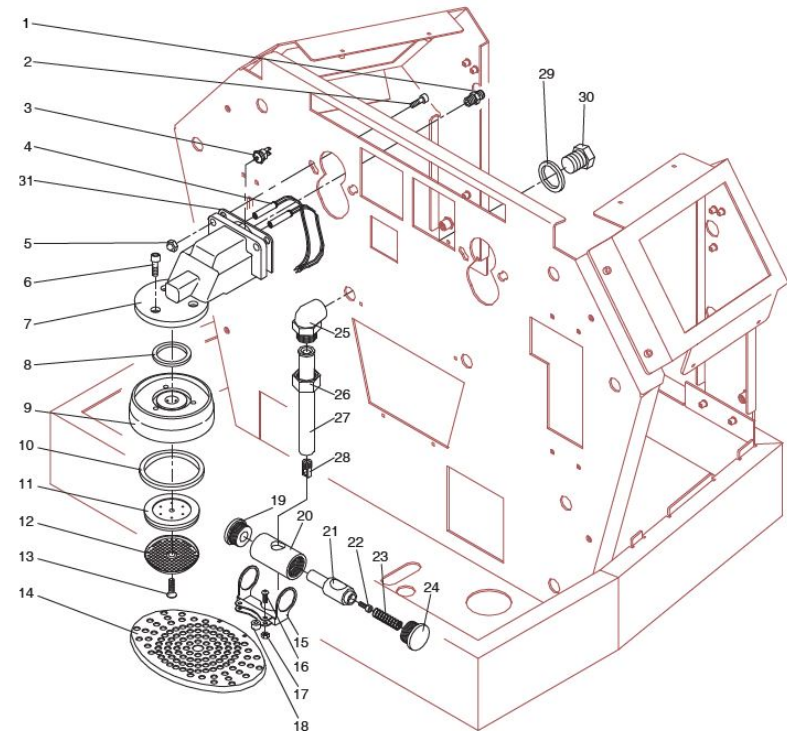

**BEZZERA**

**GALATEA**

TABLE 5  
GALATEA Mod. MN-DE

TABLE 5  
GALATEA Mod. MN-DE

POS	CODE	DESCRIPTION
26	5494001	GASKET D8.5 X 5 X 3.2 PTFE
27	5226602	STEAM HOSE TERMINAL CHROMED
28	5966533	STEAM PIPE RETRO COMPLETE
29	7371001	PLASTIC PROTECTION FOR STEAM PIPE
30	5163173CM	WATER HOSE
31	5225226CM	STRAIGHT FITTING M22X1 H25 CHROMED
32	5226601TW	WATER HOSE TERMINAL
33	5966534	WATER PIPE COMPLETE RETRO
34	5493003	GASKET D20.5X15 H1.5 NBR 70SH
35	7999918	SHOWER TERMINAL WATER
36	7305020TW	WATER TERMINAL

TABLE 5  
GALATEA Mod. MN-DE

TABLE 6A  
GALATEA Mod. DE

POS	CODE	DESCRIPTION
1	7304502TR	STRAIGHT FITTING 1/8
2	7816014	SCREW M8X20 UNI5931 A2
3	7634808	THERMAL SAFETY DEVICE 250V 95°C
4	5963097.01	COMPLETE HEATING ELEMENT DOUBLE
4	5963098.01	ASSY HEATING ELEMENT 220/240V
5	5221863CM	CAP NUT M8 ES.14 H17 OT CHROMED
6	7816001	SCREW TCEI M5X12 UNI 5931 A2
7	5283046TW	DELIVERY GROUP BODY
8	7496004	OR GASKET 139 VITON
9	5280502TW	COUPLING RING CHROMED F/FLAT GASKET
10	7493008	CONICAL GASKET H9.3 NBR 90SH PEROS.
11	5285501TP	SHOWER-HOLDER D57OT
12	5470501	SHOWER D57 AISI 304
13	7817001	SCREW TPS M5X16 DIN 963 A2
14	5074609LW	DRIP TRAY GRID
15	5072100LW	GRID HINGE
16	7819901	SCREW TTEI M4X12 ISO 7380 A2 INOX
17	7822201CM	CAP NUT M4
18	5222213CM	SPACER D10 H6,5
19	5226412CM	BLIND PLUG M24X1
20	5221204CM	OUTSIDE CYLINDER
21	5221203CM	INSIDE CYLINDER
22	7816007LL	SCREW TCEI M4X8
23	5471515	SPRING D9.5 H40 AISI302
24	5226413CM	PERFORATED PLUG M24X1
25	5301503CM	ELBOW FITTING 3/4
26	5221855CM	NUT 3/4
27	5221202CM	DRAIN HOSE
28	5225295	JET-BREAKER FITTING
29	5057010	WASHER D21X35X1 2B

TABLE 6A  
GALATEA Mod. DE

**BEZZERA****GALATEA**TABLE 6A  
GALATEA Mod. DE

POS	CODE	DESCRIPTION
30	5226406	PLUG 1/2
31	7493013	GASKET BZ07 GROUP

**BEZZERA****GALATEA**TABLE 6A  
GALATEA Mod. DE

TABLE 6  
GALATEA Mod. MN