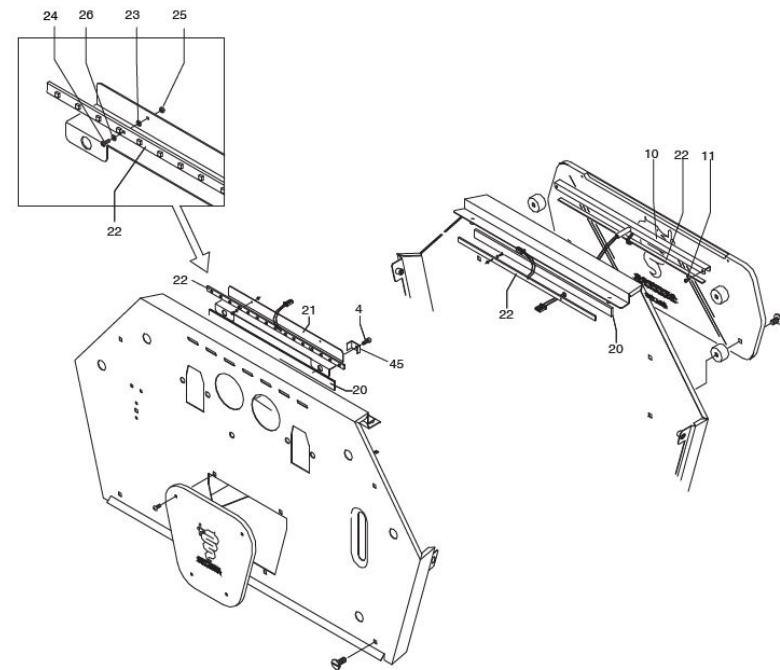

BEZZERA

GALATEA

TABLE 1A - (up to 08/09/2010)
GALATEA Mod. MN-DE

POS	CODE	DESCRIPTION
4	7816002	SCREW TCEI M4X12 UNI 5931 A2
10	5098405LL	PLEXIGLASS SUPPORT
11	7816016	SCREW TCEI M3X6
20	5370004	WHITE PLEX
21	5058423LW	FRONT LIGHT BAR SUPPORT
22	7663620	LED BLUE BAR 24V
23	7374004	WASHER D4 NYLON
24	7816212	SCREW TCI M2X8
25	7812610	NUT M2
26	5194543	WASHER PTFE D4X2 H2
45	5038103LW	FRONT LIGHT SUPPORT BRACKET

BEZZERA

GALATEA

TABLE 1A - (up to 08/09/2010)
GALATEA Mod. MN-DE