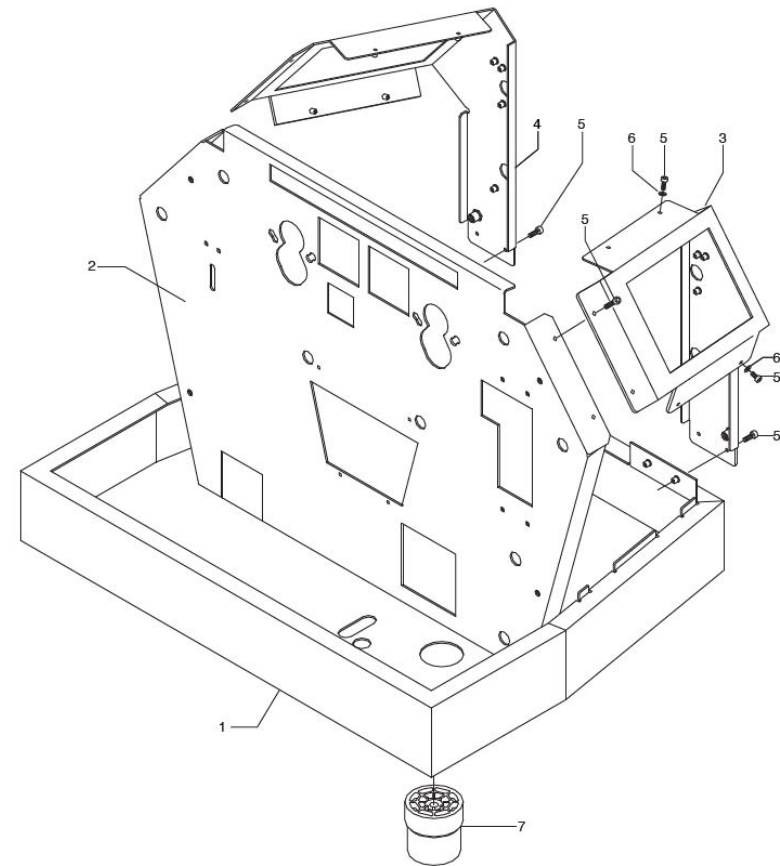

BEZZERA

GALATEA

TABLE 2
GALATEA Mod. MN-DE

POS	CODE	DESCRIPTION
1	5010917LL	CHASSIS BASEMENT
2	5343079LL	COMPLETE FRAME STRUCTURE DE W/COMPA
3	5017207LL	RIGHT SHOULDER
4	5017208LL	LEFT SHOULDER
5	7819901	SCREW TTEI M4X12 ISO 7380 A2 INOX
6	7814001	WASHER D4 DIN 6798A A2
7	7474215	FEET

BEZZERA

GALATEA

TABLE 2
GALATEA Mod. MN-DE