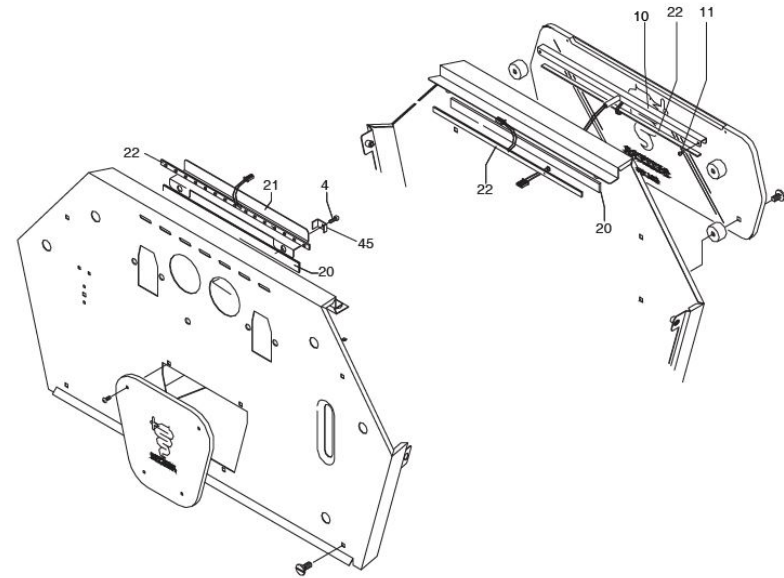

**BEZZERA****GALATEA**

TABLE 1A - (up to 08/09/2010)  
GALATEA Mod. MN-DE

**BEZZERA****GALATEA**

TABLE 1A - (from 09/09/2010 )  
GALATEA Mod. MN-DE

POS	CODE	DESCRIPTION
4	7816002	SCREW TCEI M4X12 UNI 5931 A2
10	5098405LL	PLEXIGLASS SUPPORT
11	7816016	SCREW TCEI M3X6
20	5370004	WHITE PLEX
21	5058423.01LW	FRONT SUPPORT LED RETRO ADHESIVE
22	7663621LL	12V BLUE LIGHT BAR
45	5038103LW	FRONT LIGHT SUPPORT BRACKET

**BEZZERA****GALATEA**

TABLE 1A - (from 09/09/2010 )  
GALATEA Mod. MN-DE

**BEZZERA****GALATEA**TABLE 2  
GALATEA Mod. MN-DE

POS	CODE	DESCRIPTION
1	5010917LL	CHASSIS BASEMENT
2	5343079LL	COMPLETE FRAME STRUCTURE DE W/COMPA
3	5017207LL	RIGHT SHOULDER
4	5017208LL	LEFT SHOULDER
5	7819901	SCREW TTEI M4X12 ISO 7380 A2 INOX
6	7814001	WASHER D4 DIN 6798A A2
7	7474215	FEET