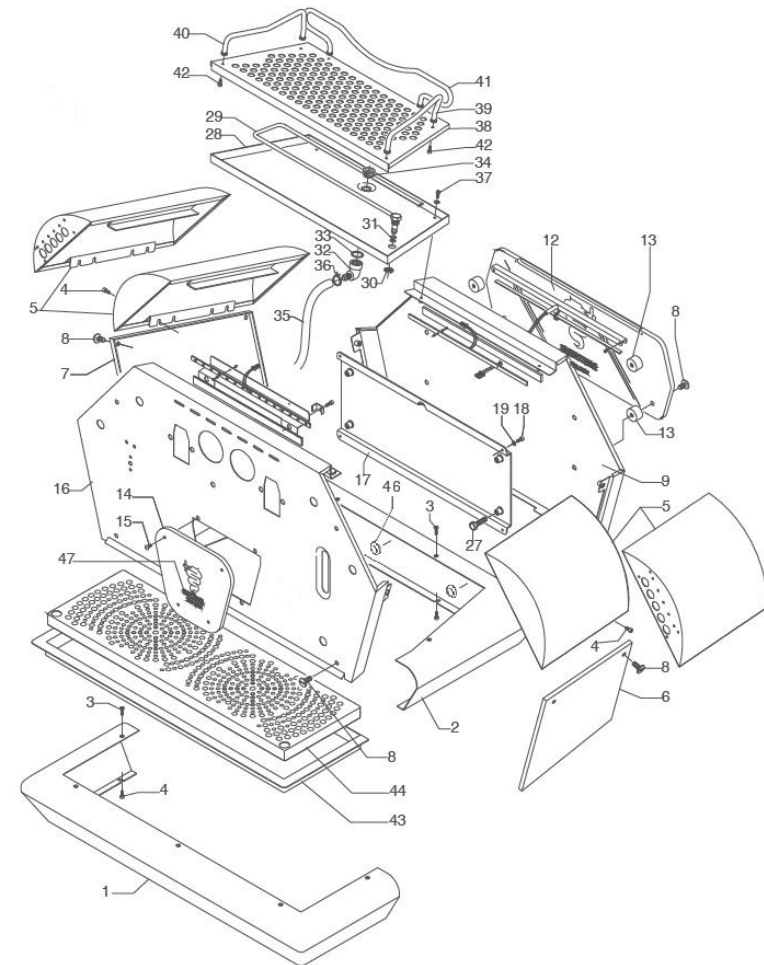

BEZZERA

GALATEA

TABLE 1
GALATEA Mod. MN-DE

POS	CODE	DESCRIPTION
38	5074611LW	CUPS-HEATER GRID
39	5163184CM	RIGHT CUP-HEATER PIPE
40	5163185CM	LH CUP-HEATER PIPE
41	5163186CM	REAR CUP-HEATER EDGE PIPE
42	7816017	SCREW TCEI M4X6
43	5070653ST	TRAY POLISHED
44	5074610LW	GRID
46	7999904	ADHESIVE RUBBER TOP
47	5522502	LABLE BEZZERA

BEZZERA

GALATEA

TABLE 1
GALATEA Mod. MN-DE