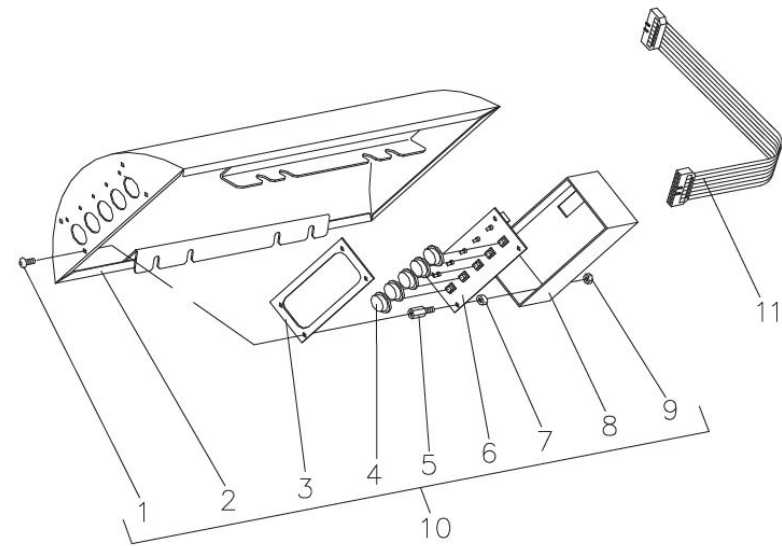

**BEZZERA**

**GALATEA**

TABLE 3  
GALATEA Mod. MN-DE

**BEZZERA****GALATEA**TABLE 3A  
GALATEA Mod. DE

POS	CODE	DESCRIPTION
1	7819908	SCREW TTEI M4X8
2	5340511LL	SIDE RIGHT/LEFT BACK SUPP.DE+ISOL
3	7493015	GASKET
4	7639916R	5 PUSH BUTTON SERIES
5	5222218	SPACER
6	7665525	TAST CARD
7	5191511	SPACER
8	5053024LW	COVER
9	7802401	SELF-LOCKING NUT M3 UNI 7473
10	5961705	RIGHT LATERAL SIDE DE VERSION
10	5961707	LEFT LATERAL SIDE DE VERSION
11	7663575	CONNECTING CABLE 8 POLES GALATEA DE
11	7663574	CONNECTING CABLE 8 POLES GALATEA DE

**BEZZERA****GALATEA**TABLE 3A  
GALATEA Mod. DE

**BEZZERA**

**GALATEA**

TABLE 4  
GALATEA Mod. MN-DE

POS	CODE	DESCRIPTION
1	5283057TW	TAP BODY
2	7822201	CAP NUT M4 OT
3	7825001	PLAIN WASHER D8 X 4 X 0.8 OT
4	5493023	TAP GASKET EPT 70SH
5	5970504.01	COMPLETE GASKET-HOLDER OVERSIZE
6	7496002	OR GASKET 115 VITON
7	7496075	OR GASKET 10,82X1,78 VITON
8	5220413CM	ROD
9	5495001CM	GASKET D28 X 1 CHROMED BRASS
10	5223402TW	NUT TAP PLUS
11	7810601	RING D7 UNI 7434 A2
12	5221804CM	NUT 3/8
13	7371509	BLACK KNOB
14	5522055	STEAM PLATE - ITALIAN
14	5522058	STEAM PLATE - ENGLISH
14	5522050	STEAM PLATE - FRENCH
14	5522054	STEAM PLATE - GERMAN
15	7826410CM	SCREW TEB M5X10 OT
17	5471504	SPRING D14 AISI 302
18	7496076	GASKET OR 112 EP856 80SH
19	5224605	GASKET-HOLDER D14.7 X 10.5 OT
20	5494002	GASKET D.16X13.1X6 PTFE GRAPHITIZED
21	5964063.02	ASSEMBLY WATER/STEAM TAP
22	5221869	WASHER D14 X 20 X 1.5 COPPER
23	5221801	NUT M13 H4 OT
24	5494009	GASKET D16X13,2X2 PTFE
25	5221871CM	REPLACES BY CODE 5221871EC
26	5163172CM	STEAM HOSE
27	5494001	GASKET D8.5 X 5 X 3.2 PTFE
28	5226602	STEAM HOSE TERMINAL CHROMED